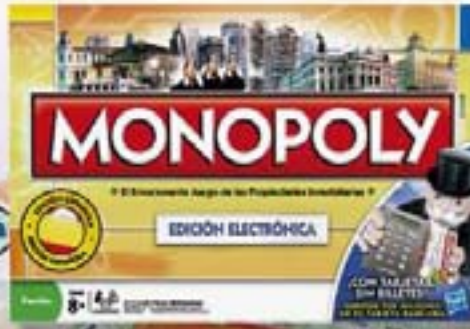

JUEGOS EN FAMILIA

icon
divertidos
sonidos!!