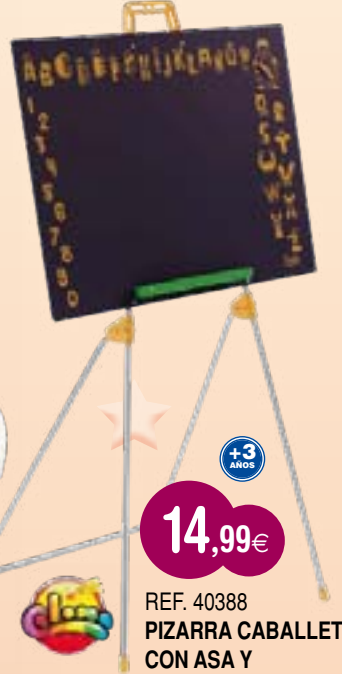

+18 MESES

REF. AP0006  
**AQUA PINTA DORA GRANDE**  
Incluye dos rotuladores mágicos que no manchan!

+6 AÑOS

REF. 6281 0001  
**GLOW CRAZY** **34,99€**

+4 AÑOS

REF. 021046  
**MAGNA COLORS**  
Te permite dibujar por las dos caras y si te pones las gafas verás tu dibujo con efectos 3D

**39,95€** REF. 005105  
**PUPITRE ESCUELA**  
Para jugar, pintar y estudiar

**34,95€** REF. 037160  
**3D MAGIC STUDIO PIZARRA**

Dibuja con los mágicos lápices y crea fantásticos diseños

+3 AÑOS

**14,99€** REF. 40388  
**PIZZARRA CABALLETE CON ASA Y PORTATIZAS DIDACTIC**