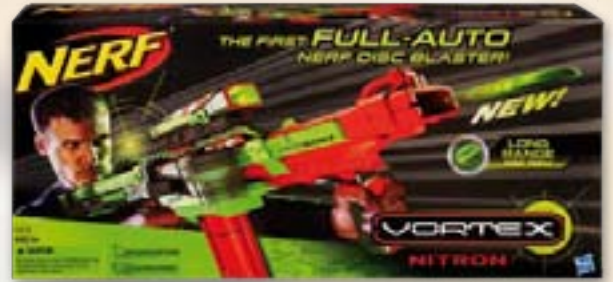

+6 AÑOS

CON CINTA Y CORREA DE TRANSPORTE

STAR WARS

25,95€

REF. 032216  
**NERF VORTEX PRAXIS**

+8 AÑOS

Con capacidad para 10 discos, raíles tácticos y culata desmontable

AUTOMÁTICA