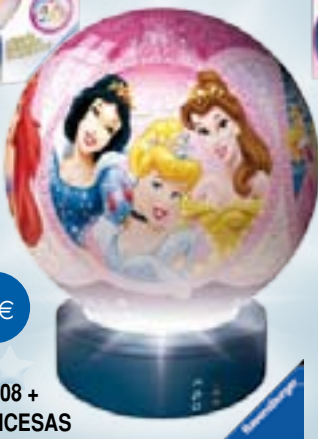

+6 AÑOS

19,95€