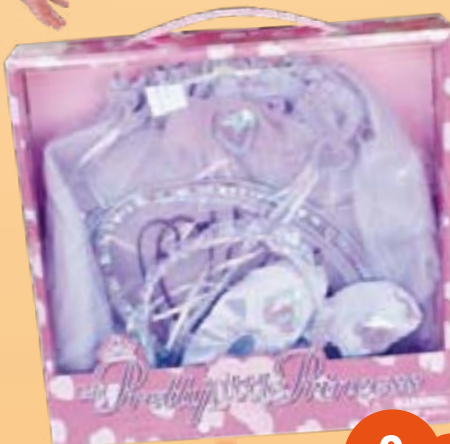

REF. 1717 **9,50€**
ACCESORIOS HADA DEL BOSQUE
Incluye falda, diadema, varita, alas, zapatos.
Disponible en 3 colores: morado, verde y blanco.